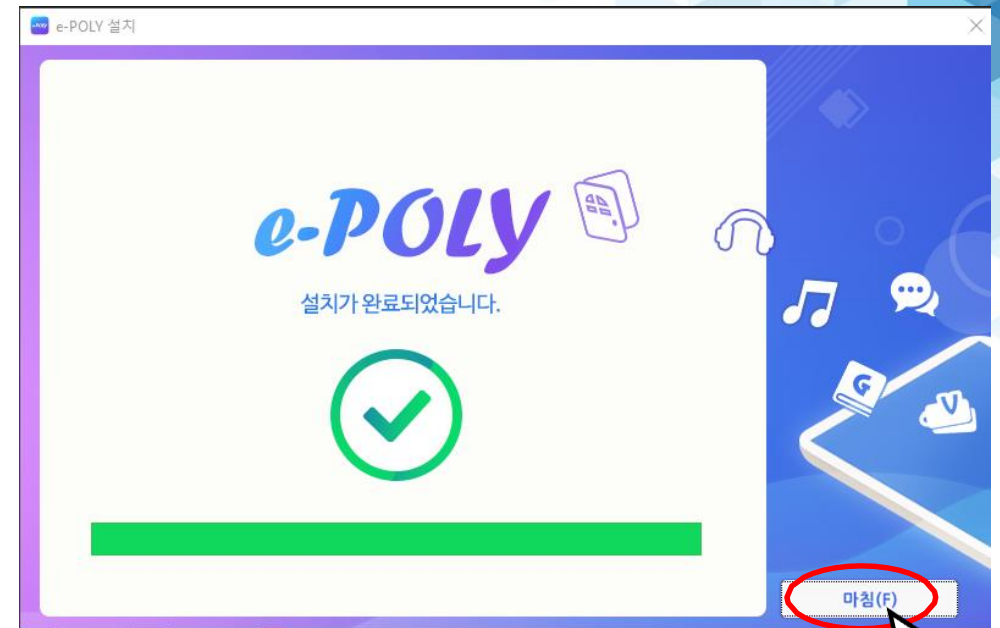

9. Cài đặt hoàn tất

10. Nhấn **마침** (Kết thúc)